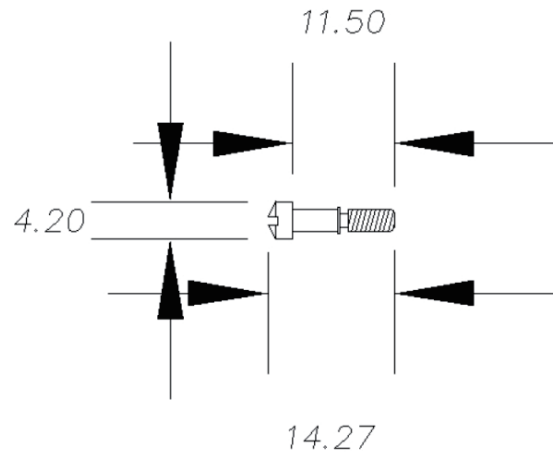

screw #4-11.5-0.5 UNC 4-40