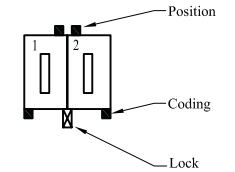

SERIES | LEADFREE
KEY LOCK TYPE
02:02WAY
12:12WAY
FEMALE HOUSING

煜倫股份有限公司

www.morethanall.com

SIZE A4 PPROJECTION

DESCRIPTION:

TYPE	0A	0C	0D	0E	0F	08	10	16	21
KEY-LOCK 8-way									
	30	33	41	44	45	46	48	49	57
	58	62	63	77	80	81			

TYPE	0A	0B	0C	0D	08	31	42	43
KEY-LOCK 9-way								
	48	49	52	53	57	58	80	81

TYPE	0A	01	02	30	36	46	50	51
KEY-LOCK 10-way								
	52	64	70	72	74	75	76	80

TYPE	0A	0B	0C	01	12	13
KEY-LOCK 11-way						
	33	55	60	64	80	